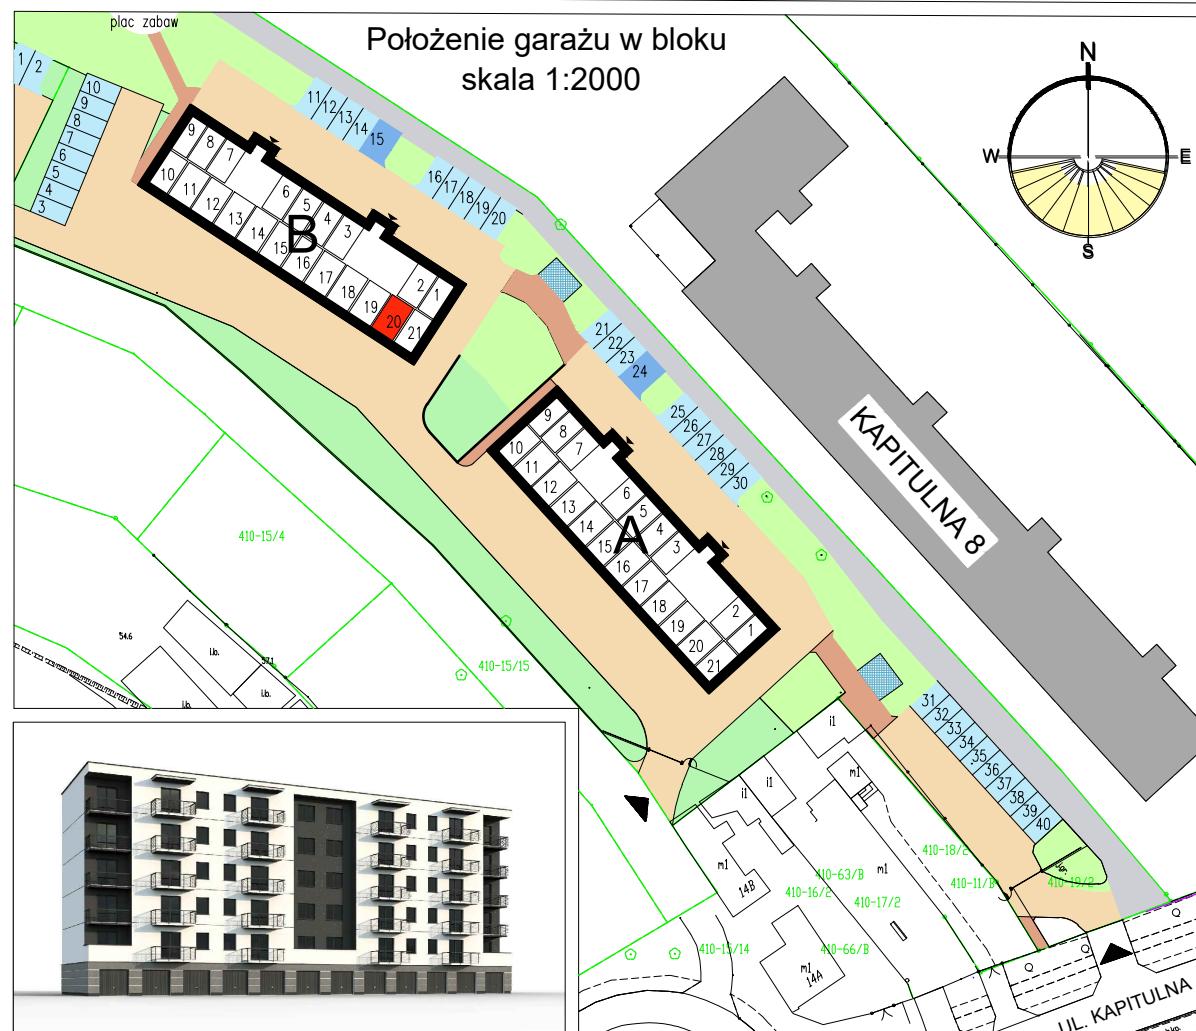

RZUT GARAŻU skala 1:50

UWAGA: Podane parametry wjazdu dotyczą wymiarów w świetle otworu. Nie doliczono ew. elementów instalacji bramy.

Garaż 20	
Powierzchnia	19,63 m ²

Blok B

Parter

Garaż 20

Wrocław, ul. Kapitulna 12