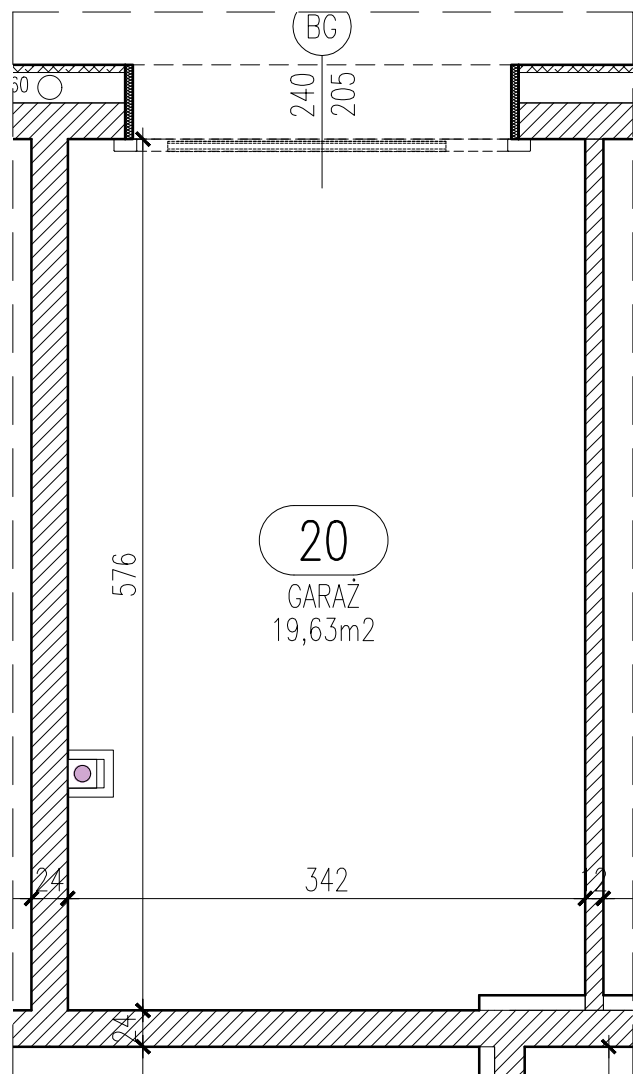

RZUT GARAŻU skala 1:50

UWAGA: Podane parametry wjazdu dotyczą wymiarów w świetle otworu. Nie doliczono ew. elementów instalacji bramy.

Garaż 20	
Powierzchnia	19,63 m ²

Blok B

Parter

Garaż 20

Wrocław, ul. Kapitulna 12